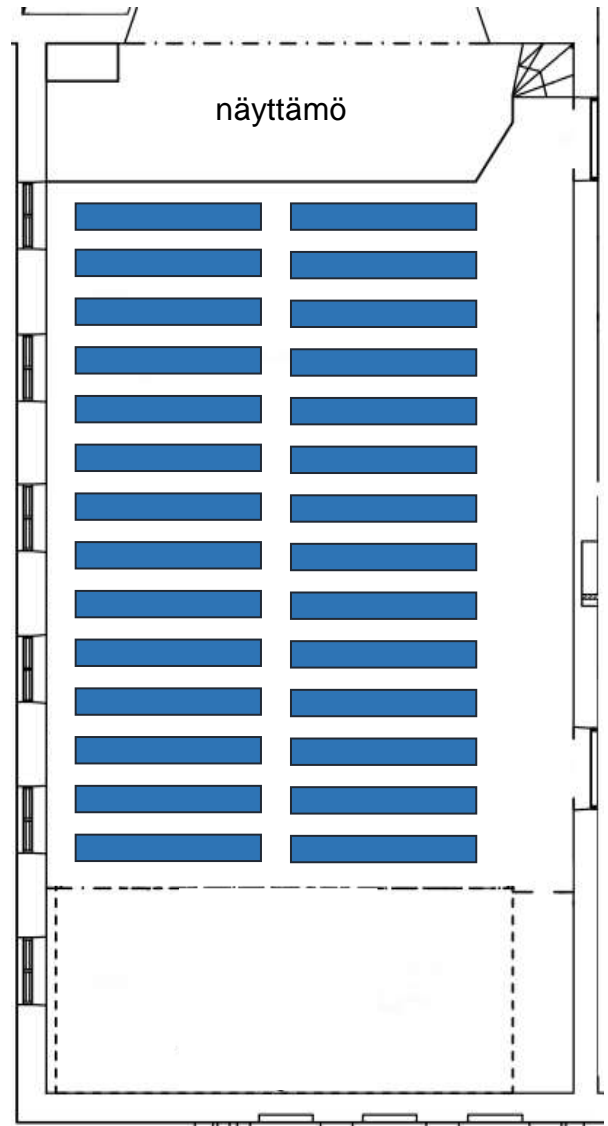

Salin pituus on noin 25,5 metriä ja leveys noin 9,5 metriä, näyttämön etureunasta katsomon peittäviin verhoihin.

Salissa on käytettävissä 25 pöytää, joiden koko on 60x120cm.

Salin istuimeltaan pehmustettuja tuoleja on 180 kpl.

Lisätuoleja on saatavissa salin parvelta 68 kpl ja tilanteen mukaan muista tiloistamme.

Lisätuolit ovat koivunvärisiä tai tummansinisiä puutuoleja.

14 tiivistä riviä tuoleja

A) 17 tuolia per rivi, **yht. 238 paikkaa**
Huomiot: tarvitaan erinäköisiä lisätuoleja,
vain kaksi henkilöä saa olla oheistiloissa.

B) 2 x 8 tuolia per rivi, **yht. 224 paikkaa**
Huomiot: tarvitaan erinäköisiä lisätuoleja

Nouseva katsomo, jossa 107 paikkaa ja lisäksi 5 riviä tuoleja

A) 18 tuolia per rivi, yht. 197 paikkaa

B) 2 x 8 tuolia per rivi, yht. 187 paikkaa

Pöytäryhmät

5 tuolia per pöytä, 25 pöytää, **yht. 125 paikkaa**

Pöytäryhmät

6 tuolia per pöytä, 24 pöytää, **yht. 72 paikkaa**

Pöytäkaari

2 tuolia per pöytä, 24 pöytää, **yht. 48 paikkaa**

Pöytäjonot

4 tuolia per pöytä ja viimeiseen pöytään 5 tuolia, 24 pöytää, **yht. 99 paikkaa**