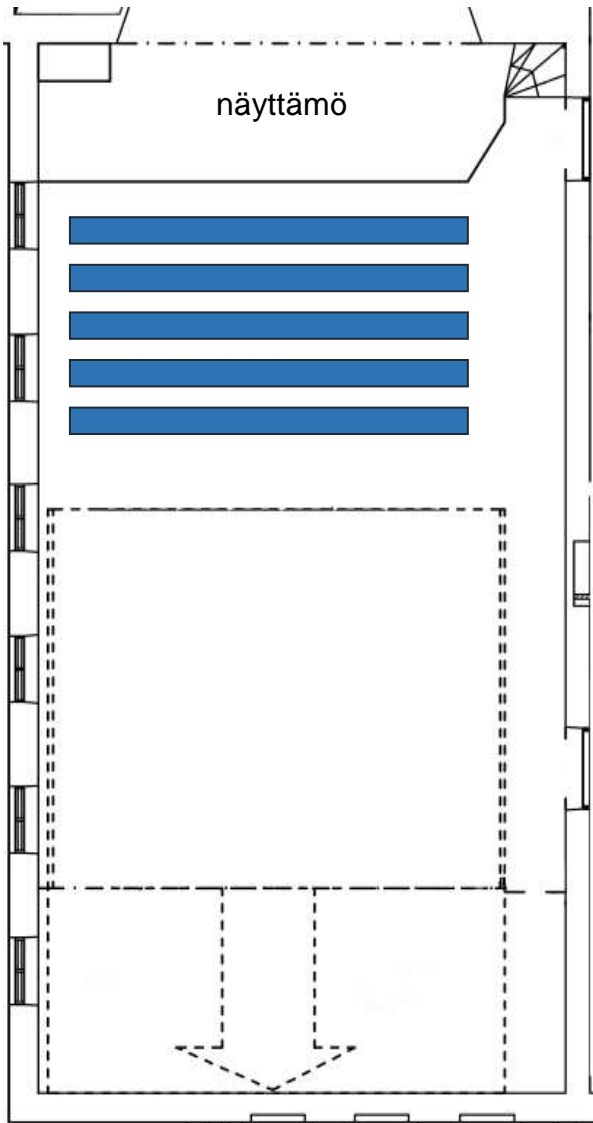

Salin pituus on noin 25,5 metriä ja leveys noin 9,5 metriä, näyttämön etureunasta katsomon peittäviin verhoihin.

Salissa on käytettävissä 25 pöytää, joiden koko on 60x120cm.

Salin istuimeltaan pehmustettuja tuoleja on 180 kpl.

Lisätuoleja on saatavissa salin parvelta 68 kpl ja tilanteen mukaan muista tiloistamme.

Lisätuolit ovat koivunvärisiä tai tummansinisiä puutuoleja.

14 tiivistä riviä tuoleja

A) 17 tuolia per rivi, **yht. 238 paikkaa**
Huomiot: tarvitaan erinäköisiä lisätuoleja,
vain kaksi henkilöä saa olla oheistiloissa.

B) 2 x 8 tuolia per rivi, **yht. 224 paikkaa**
Huomiot: tarvitaan erinäköisiä lisätuoleja

Nouseva katsomo, jossa 107 paikkaa ja lisäksi 5 riviä tuoleja

A) 18 tuolia per rivi, yht. 197 paikkaa

B) 2 x 8 tuolia per rivi, yht. 187 paikkaa

Pöytäryhmät

5 tuolia per pöytä, 25 pöytää, **yht. 125 paikkaa**

Pöytäryhmät

6 tuolia per pöytä, 24 pöytää, **yht. 72 paikkaa**

Pöytäkaari

2 tuolia per pöytä, 24 pöytää, **yht. 48 paikkaa**

Pöytäjonot

4 tuolia per pöytä ja viimeiseen pöytään 5 tuolia, 24 pöytää, **yht. 99 paikkaa**