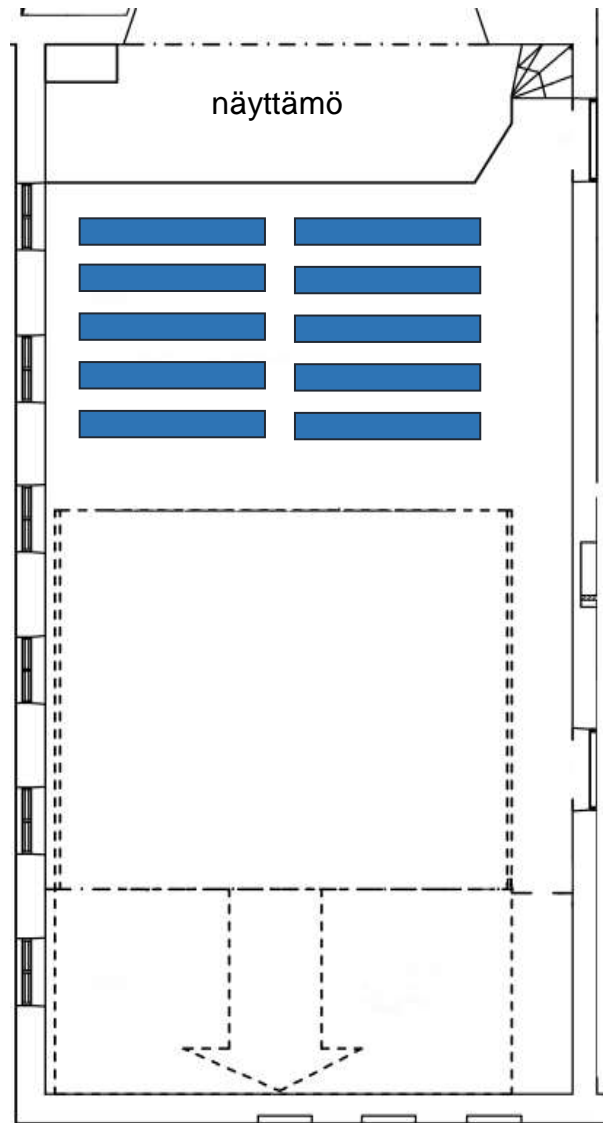

Salin pituus on noin 25,5 metriä ja leveys noin 9,5 metriä, näyttämön etureunasta katsomon peittäviin verhoihin.

Salissa on käytettävissä 25 pöytää, joiden koko on 60x120cm.

Salin istuimeltaan pehmustettuja tuoleja on 180 kpl.

Lisätuoleja on saatavissa salin parvelta 68 kpl ja tilanteen mukaan muista tiloistamme.

Lisätuolit ovat koivunvärisiä tai tummansinisiä puutuoleja.

14 tiivistä riviä tuoleja

A) 17 tuolia per rivi, **yht. 238 paikkaa**
Huomiot: tarvitaan erinäköisiä lisätuoleja,
vain kaksi henkilöä saa olla oheistiloissa.

B) 2 x 8 tuolia per rivi, **yht. 224 paikkaa**
Huomiot: tarvitaan erinäköisiä lisätuoleja

Nouseva katsomo, jossa 107 paikkaa ja lisäksi 5 riviä tuoleja

A) 18 tuolia per rivi, yht. 197 paikkaa

B) 2 x 8 tuolia per rivi, yht. 187 paikkaa

Pöytäryhmät

5 tuolia per pöytä, 25 pöytää, **yht. 125 paikkaa**

Pöytäryhmät

6 tuolia per pöytä, 24 pöytää, **yht. 72 paikkaa**

Pöytäkaari

2 tuolia per pöytä, 24 pöytää, **yht. 48 paikkaa**

Pöytäjonot

4 tuolia per pöytä ja viimeiseen pöytään 5 tuolia, 24 pöytää, **yht. 99 paikkaa**