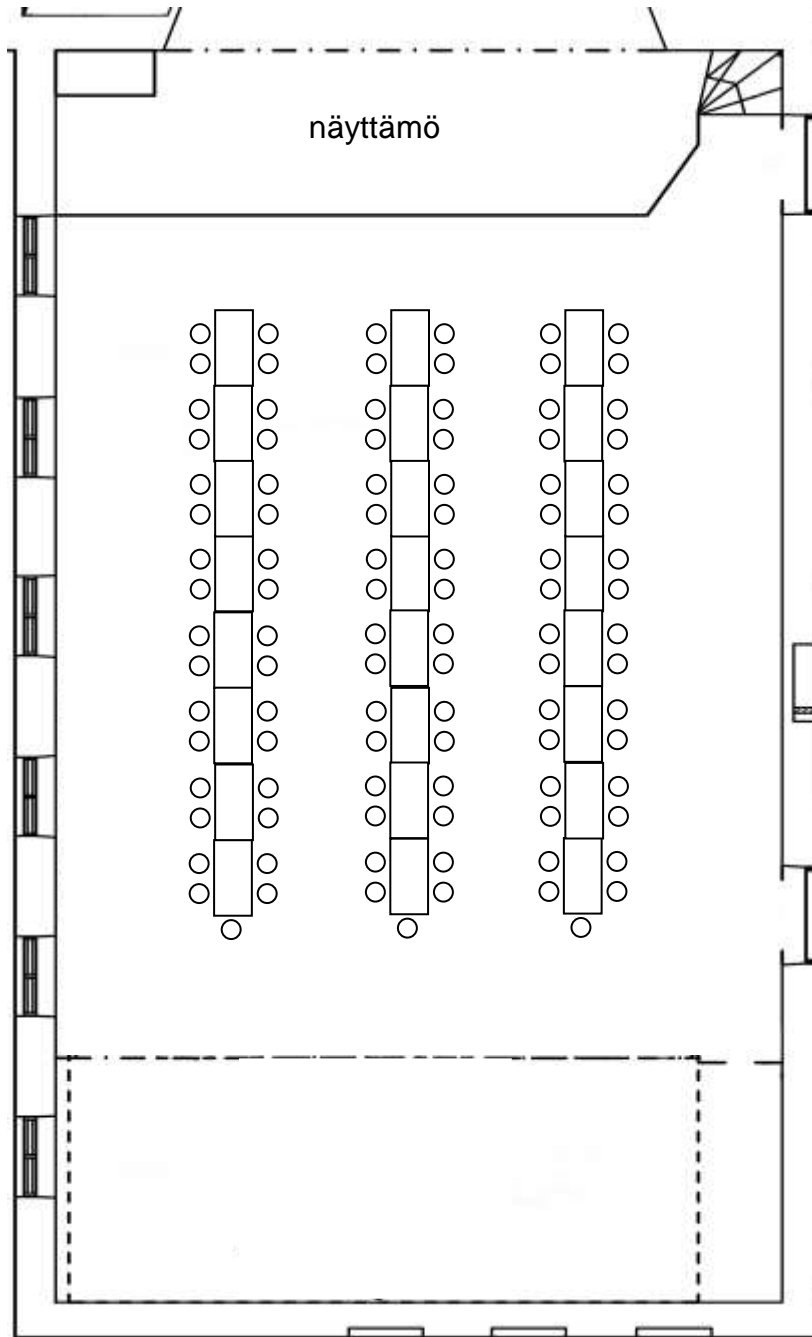

Salin pituus on noin 25,5 metriä ja leveys noin 9,5 metriä, näyttämön etureunasta katsomon peittäviin verhoihin.

Salissa on käytettävissä 25 pöytää, joiden koko on 60x120cm.

Salin istuimeltaan pehmustettuja tuoleja on 180 kpl.

B) 2 x 8 tuolia per rivi, **yht. 224 paikkaa**
Huomiot: tarvitaan erinäköisiä lisätuoleja

Nouseva katsomo, jossa 107 paikkaa ja lisäksi 5 riviä tuoleja

A) 18 tuolia per rivi, yht. 197 paikkaa

B) 2 x 8 tuolia per rivi, yht. 187 paikkaa

Pöytäryhmät

5 tuolia per pöytä, 25 pöytää, **yht. 125 paikkaa**

Pöytäryhmät

6 tuolia per pöytä, 24 pöytää, **yht. 72 paikkaa**

Pöytäkaari

2 tuolia per pöytä, 24 pöytää, **yht. 48 paikkaa**

Pöytäjonot

4 tuolia per pöytä ja viimeiseen pöytään 5 tuolia, 24 pöytää, **yht. 99 paikkaa**

Vaihtoehtoisesti 24 pöydällä saa:
2 pöydän rivejä 12 kpl yht. 108 paikkaa
3 pöydän rivejä 8 kpl yht. 104 paikkaa
4 pöydän rivejä 6 kpl yht. 102 paikkaa
6 pöydän rivejä 4 kpl yht. 100 paikkaa

Vaihtoehtoisesti 25 pöydällä saa:
5 pöydän rivejä 5 kpl yht. 105 paikkaa