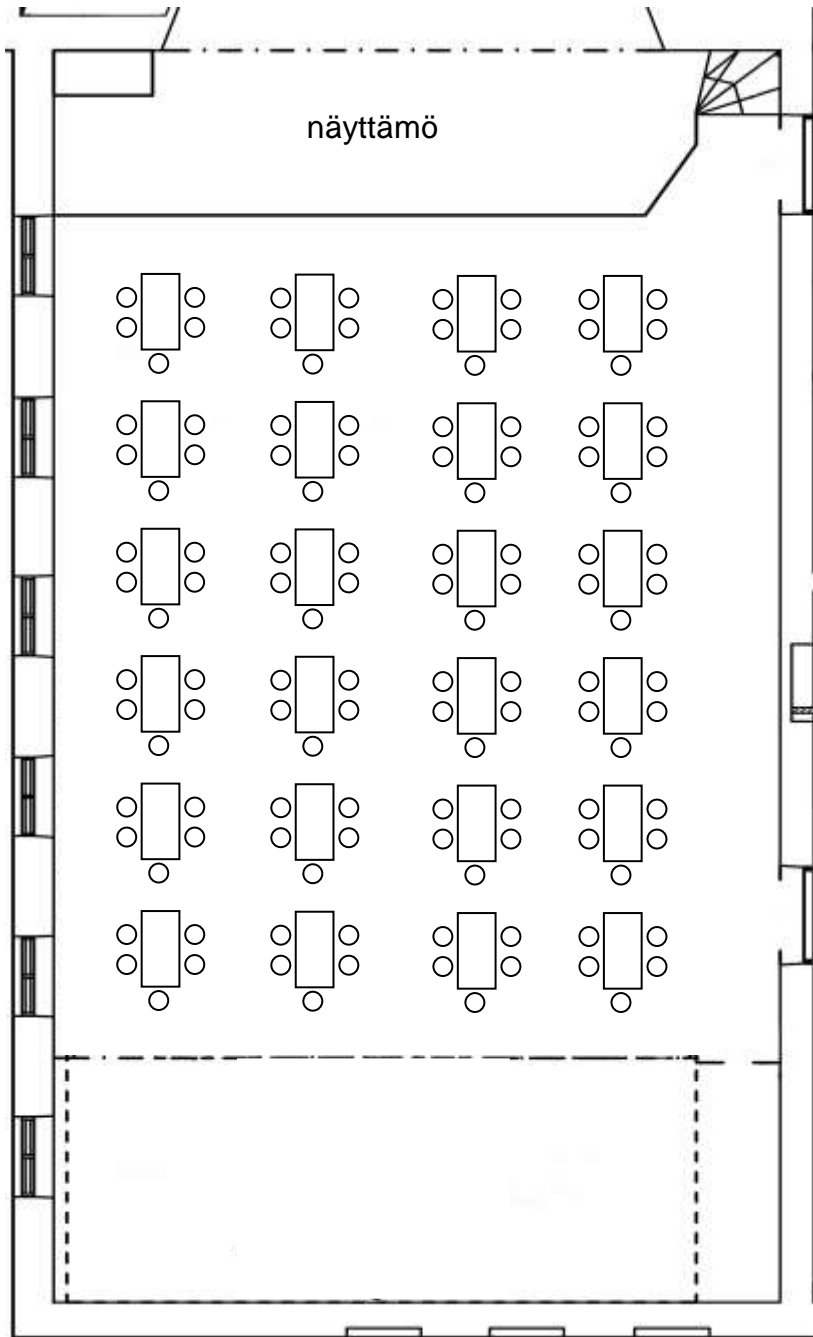

Salin pituus on noin 25,5 metriä ja leveys noin 9,5 metriä, näyttämön etureunasta katsomon peittäviin verhoihin.

Salissa on käytettävissä 25 pöytää, joiden koko on 60x120cm.

Salin istuimeltaan pehmustettuja tuoleja on 180 kpl.

Lisätuoleja on saatavissa salin parvelta 68 kpl ja tilanteen mukaan muista tiloistamme.

Lisätuolit ovat koivunvärisiä tai tummansinisiä puutuoleja.

14 tiivistä riviä tuoleja

A) 17 tuolia per rivi, **yht. 238 paikkaa**
Huomiot: tarvitaan erinäköisiä lisätuoleja,
vain kaksi henkilöä saa olla oheistiloissa.

B) 2 x 8 tuolia per rivi, **yht. 224 paikkaa**
Huomiot: tarvitaan erinäköisiä lisätuoleja

Nouseva katsomo, jossa 107 paikkaa ja lisäksi 5 riviä tuoleja

A) 18 tuolia per rivi, yht. 197 paikkaa

B) 2 x 8 tuolia per rivi, yht. 187 paikkaa

Pöytäryhmät

5 tuolia per pöytä, 25 pöytää, **yht. 125 paikkaa**

Pöytäryhmät

6 tuolia per pöytä, 24 pöytää, **yht. 72 paikkaa**

Pöytäkaari

2 tuolia per pöytä, 24 pöytää, **yht. 48 paikkaa**

Pöytäjonot

4 tuolia per pöytä ja viimeiseen pöytään 5 tuolia, 24 pöytää, **yht. 99 paikkaa**