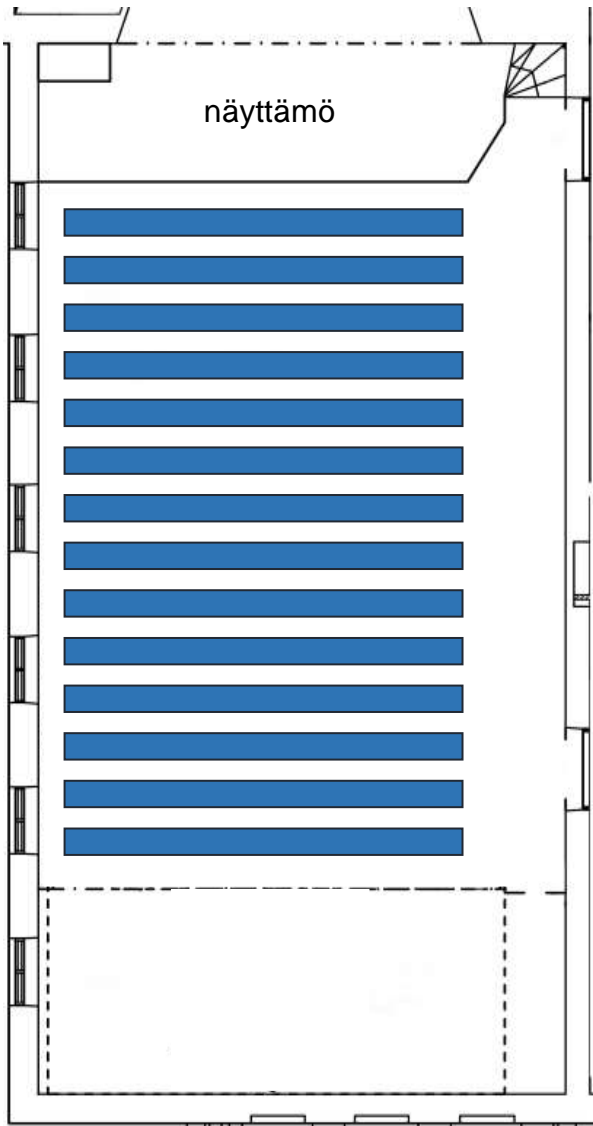

KANERVA-SALIN ISTUMAJÄRJESTELYT

HUOM! Kanerva-salissa, mukaan lukien näyttämö, saa samanaikaisesti olla enintään 240 henkilöä, jotta poistumisturvallisuus toteutuu.

Saliin saa myydä lippuja 200 kpl.

Yleisiä tietoja Kanerva-salista

Salin pituus on noin 25,5 metriä ja leveys noin 9,5 metriä, näyttämön etureunasta katsomon peittäviin verhoihin.

Salissa on käytettävissä 25 pöytää, joiden koko on 60x120cm.

Salin istuimeltaan pehmustettuja tuoleja on 180 kpl.

Lisätuoleja on saatavissa salin parvelta 68 kpl ja tilanteen mukaan muista tiloistamme.

Lisätuolit ovat koivunvärisiä tai tummansinisiä puutuoleja.

14 tiivistä riviä tuoleja

A) 17 tuolia per rivi, **yht. 238 paikkaa**
Huomiot: tarvitaan erinäköisiä lisätuoleja,
vain kaksi henkilöä saa olla oheistiloissa.

B) 2 x 8 tuolia per rivi, **yht. 224 paikkaa**
Huomiot: tarvitaan erinäköisiä lisätuoleja

Nouseva katsomo, jossa 107 paikkaa ja lisäksi 5 riviä tuoleja

A) 18 tuolia per rivi, yht. 197 paikkaa

B) 2 x 8 tuolia per rivi, yht. 187 paikkaa