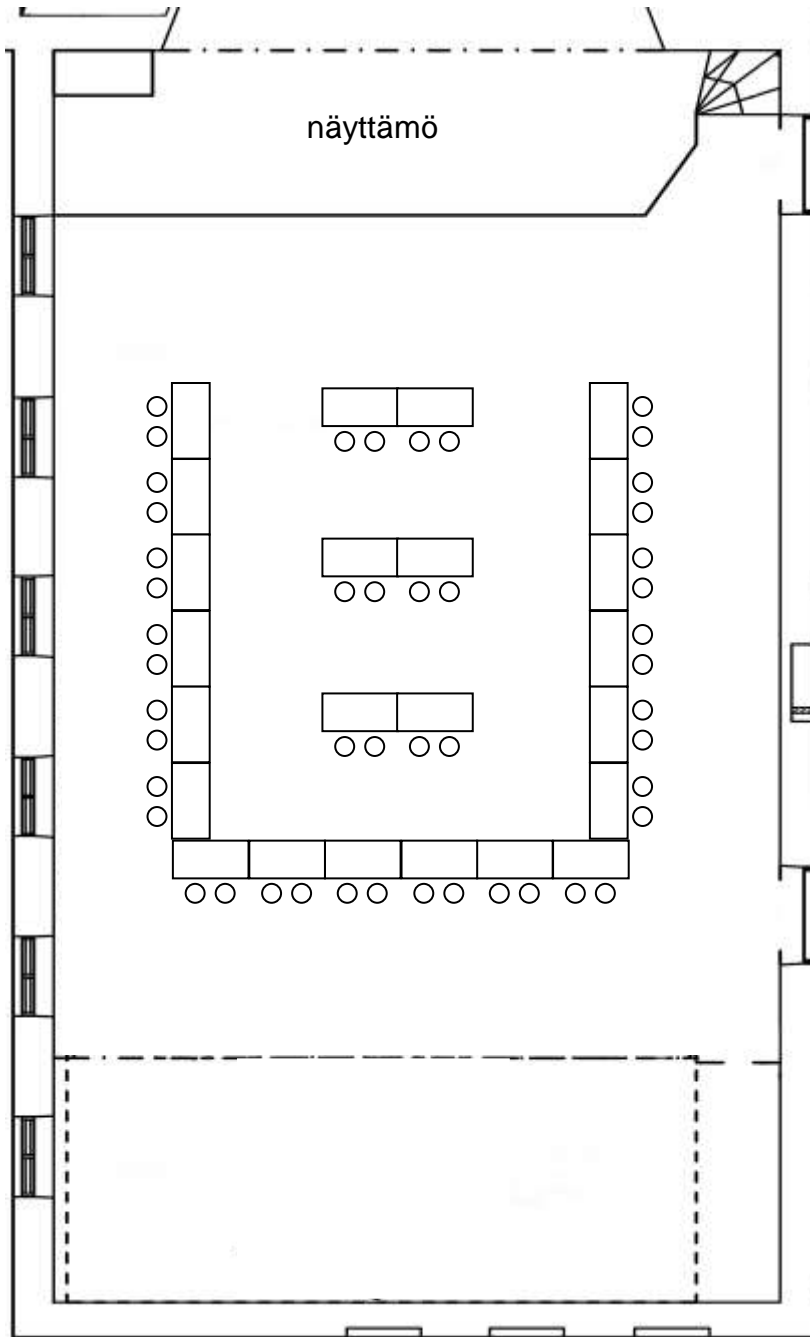

Salin pituus on noin 25,5 metriä ja leveys noin 9,5 metriä, näyttämön etureunasta katsomon peittäviin verhoihin.

Salissa on käytettävissä 25 pöytää, joiden koko on 60x120cm.

Salin istuimeltaan pehmustettuja tuoleja on 180 kpl.

Lisätuoleja on saatavissa salin parvelta 68 kpl ja tilanteen mukaan muista tiloistamme.

Lisätuolit ovat koivunvärisiä tai tummansinisiä puutuoleja.

14 tiivistä riviä tuoleja

A) 17 tuolia per rivi, **yht. 238 paikkaa**
Huomiot: tarvitaan erinäköisiä lisätuoleja,
vain kaksi henkilöä saa olla oheistiloissa.

Pöytäryhmät

5 tuolia per pöytä, 25 pöytää, **yht. 125 paikkaa**

Pöytäryhmät

6 tuolia per pöytä, 24 pöytää, **yht. 72 paikkaa**

Pöytäkaari

2 tuolia per pöytä, 24 pöytää, **yht. 48 paikkaa**

Pöytäjonot

4 tuolia per pöytä ja viimeiseen pöytään 5 tuolia, 24 pöytää, **yht. 99 paikkaa**

Vaihtoehtoisesti 24 pöydällä saa:
2 pöydän rivejä 12 kpl yht. 108 paikkaa
3 pöydän rivejä 8 kpl yht. 104 paikkaa
4 pöydän rivejä 6 kpl yht. 102 paikkaa
6 pöydän rivejä 4 kpl yht. 100 paikkaa

Vaihtoehtoisesti 25 pöydällä saa:
5 pöydän rivejä 5 kpl yht. 105 paikkaa