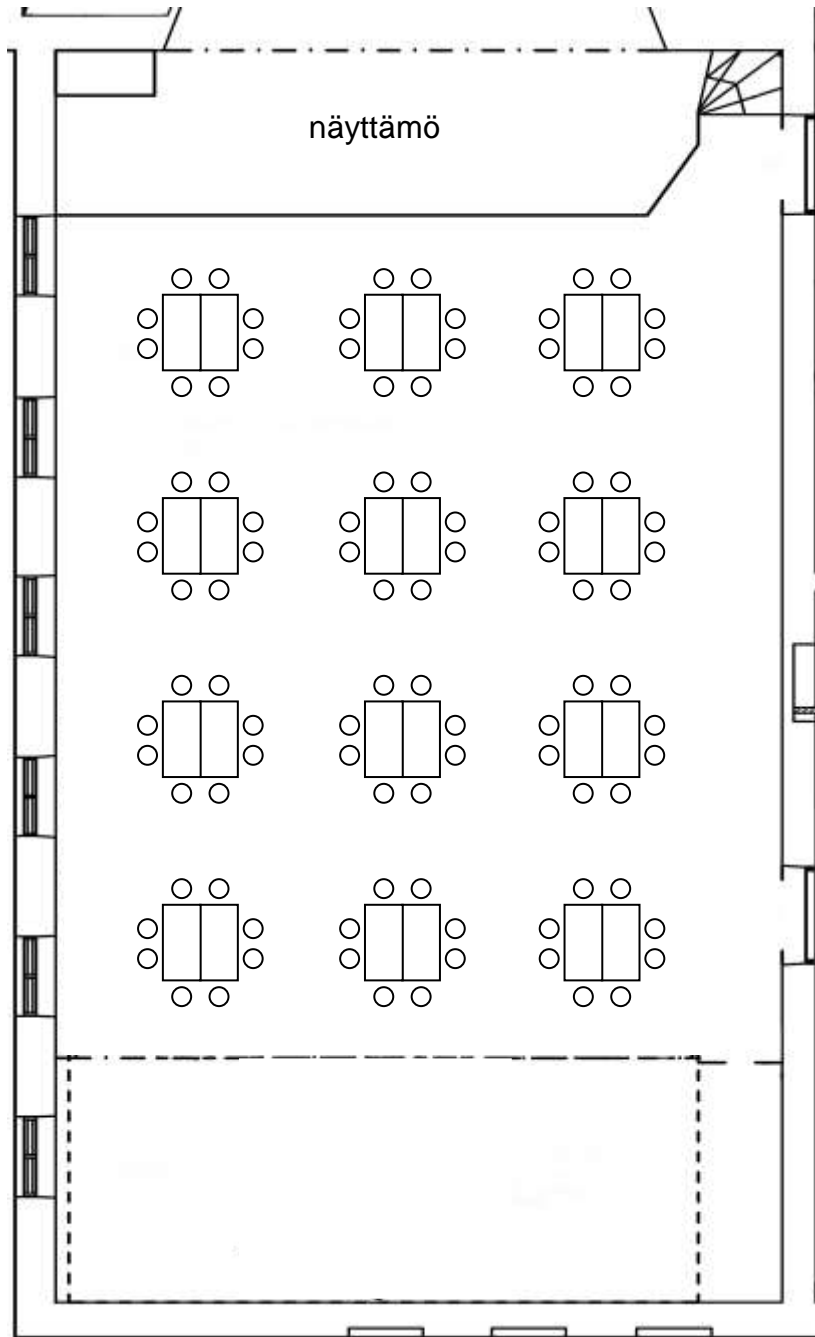

Salin pituus on noin 25,5 metriä ja leveys noin 9,5 metriä, näyttämön etureunasta katsomon peittäviin verhoihin.

Salissa on käytettävissä 25 pöytää, joiden koko on 60x120cm.

Salin istuimeltaan pehmustettuja tuoleja on 180 kpl.

Lisätuoleja on saatavissa salin parvelta 68 kpl ja tilanteen mukaan muista tiloistamme.

Lisätuolit ovat koivunvärisiä tai tummansinisiä puutuoleja.

14 tiivistä riviä tuoleja

A) 17 tuolia per rivi, **yht. 238 paikkaa**
Huomiot: tarvitaan erinäköisiä lisätuoleja,
vain kaksi henkilöä saa olla oheistiloissa.

B) 2 x 8 tuolia per rivi, **yht. 224 paikkaa**
Huomiot: tarvitaan erinäköisiä lisätuoleja

Nouseva katsomo, jossa 107 paikkaa ja lisäksi 5 riviä tuoleja

A) 18 tuolia per rivi, yht. 197 paikkaa

B) 2 x 8 tuolia per rivi, yht. 187 paikkaa

Pöytäryhmät

5 tuolia per pöytä, 25 pöytää, **yht. 125 paikkaa**

Pöytäryhmät

6 tuolia per pöytä, 24 pöytää, **yht. 72 paikkaa**

Pöytäkaari

2 tuolia per pöytä, 24 pöytää, **yht. 48 paikkaa**

Pöytäjonot

4 tuolia per pöytä ja viimeiseen pöytään 5 tuolia, 24 pöytää, **yht. 99 paikkaa**